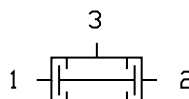

Válvula de Simultaneidade (E)
Verde