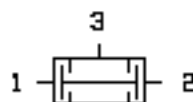

Válvula de Simultaneidade (E)
Verde